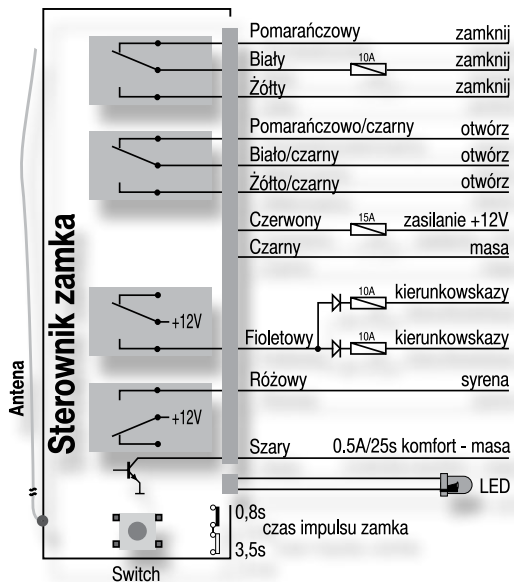

radiowy_sterownik_zamka_SRPi

OTWÓRZ DRZWI AUTA KOMFORTOWO !

- dwa przekaźniki do sterowania zamkiem (0.8s lub 3.5s),
- wyjście 25s/0.5A komfort po zamknięciu zamka,
- max 6 pilotów sterujących, dwa w komplecie,
- przekaźnik do sterowania kierunkowskazami,
- niebieska dioda LED,
- przekaźnik syreny.